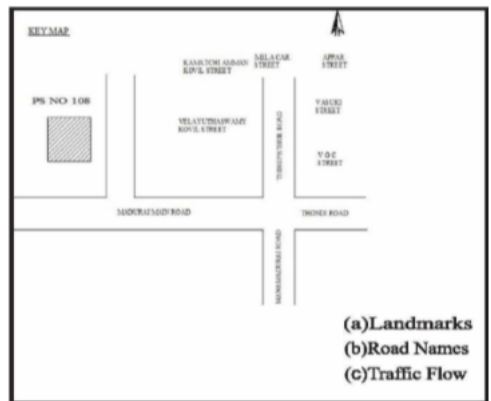

Cad View

Key MAP View