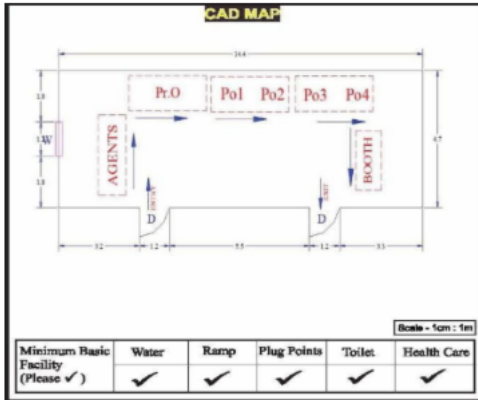

Cad View

Key MAP View