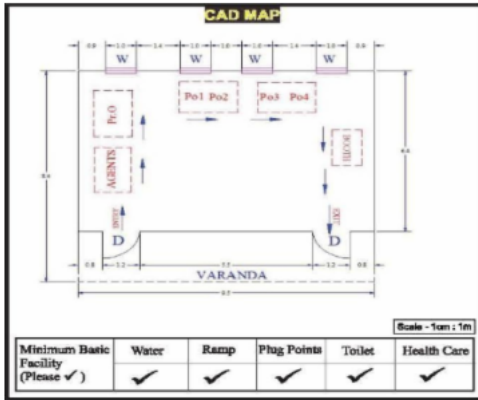

Google Map View

Polling Station Building Front View

Polling Station Front View

Cad View

Key MAP View

சட்டமன்றத் தொகுதியின் எண் மற்றும் பெயர் : 186-சிவகங்கை
பிரிவு எண் மற்றும் பெயர் 1-சிவகங்கை (ந), வார்டு-20,21 மதுரைரோடு