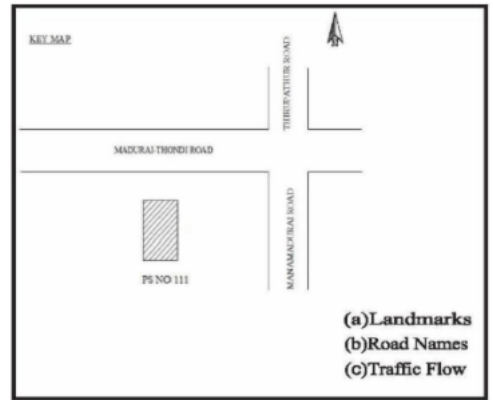

Google Map View

Polling Station Building Front View

Polling Station Front View

Cad View

Key MAP View

சட்டமன்றத் தொகுதியின் எண் மற்றும் பெயர் : 186-சிவகங்கை
பிரிவு எண் மற்றும் பெயர் 1-சிவகங்கை (ந), வார்டு-20,21 மதுரைரோடு