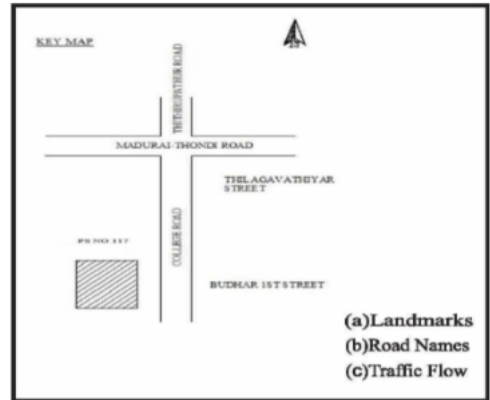

Google Map View

Polling Station Building Front View

Polling Station Front View

Cad View

Key MAP View

1 பெயர் : சுப்பையா - தந்தையின் பெயர்: கருப்பையா - வீட்டு எண் : 1 வயது : 61 பாலினம் : ஆண்	AXA1375179 Photo is available	2 பெயர் : மகாலெட்சுமி - தந்தையின் பெயர்: சண்முகம் - வீட்டு எண் : 1 வயது : 30 பாலினம் : பெண்	AXA1202324 Photo is available	3 பெயர் : மணிமேகலை - கணவர் பெயர்: முத்துப்பாண்டி - வீட்டு எண் : 1-2 வயது : 44 பாலினம் : பெண்	AXA0044305 Photo is available
4 பெயர் : சொர்ணபாலன் - தந்தையின் பெயர்: ஆறுமுகம் - வீட்டு எண் : 2/9 வயது : 38 பாலினம் : ஆண்	MDF3863461 Photo is available	5 பெயர் : ஜீவா தந்தையின் பெயர்: முருகன் வீட்டு எண் : 2/33 வயது : 23 பாலினம் : ஆண்	AXA2402402 Photo is available	6 பெயர் : கண்ணன் தந்தையின் பெயர்: வெங்கடசாமி வீட்டு எண் : 3 வயது : 63 பாலினம் : ஆண்	AXA2373561 Photo is available
7 பெயர் : சரோஜா கண்ணன் தந்தையின் பெயர்: கண்ணன் வீட்டு எண் : 3 வயது : 49 பாலினம் : பெண்	AXA2373587 Photo is available	8 பெயர் : வெங்கடேஷ் தந்தையின் பெயர்: கண்ணன் வீட்டு எண் : 3 வயது : 28 பாலினம் : ஆண்	AXA2373579 Photo is available	9 பெயர் : விஷ்ணுவர்தன் தந்தையின் பெயர்: கண்ணன் வீட்டு எண் : 3 வயது : 20 பாலினம் : ஆண்	AXA2621126 Photo is available
10 பெயர் : சாந்தா - கணவர் பெயர்: பாலகங்காதரன் - வீட்டு எண் : 4 வயது : 76 பாலினம் : பெண்	AXA1773548 Photo is available	11 பெயர் : மீனாராணி - தந்தையின் பெயர்: சுப்புராஜ் - வீட்டு எண் : 4 வயது : 45 பாலினம் : பெண்	MDF3646171 Photo is available	12 பெயர் : மகேஸ்வரன் - தந்தையின் பெயர்: முத்துகிருஷ்ணன் - வீட்டு எண் : 4-1 வயது : 72 பாலினம் : ஆண்	AXA1133479 Photo is available
13 பெயர் : சொர்ணம் - கணவர் பெயர்: கிருஷ்ணன் - வீட்டு எண் : 4-1 வயது : 58 பாலினம் : பெண்	AXA1133487 Photo is available	14 பெயர் : முத்துக்குமார் - தந்தையின் பெயர்: மகேஸ்வரன் - வீட்டு எண் : 4-1 வயது : 41 பாலினம் : ஆண்	AXA1133495 Photo is available	15 பெயர் : மணிகண்டன் - தந்தையின் பெயர்: மகேஸ்வரன் - வீட்டு எண் : 4-1 வயது : 38 பாலினம் : ஆண்	AXA1133503 Photo is available
16 பெயர் : கற்பகவள்ளி - கணவர் பெயர்: வேலுச்சாமி - வீட்டு எண் : 5 வயது : 41 பாலினம் : பெண்	AXA0044263 Photo is available	17 பெயர் : லீலாவதி - கணவர் பெயர்: குருசாமி - வீட்டு எண் : 5-1 வயது : 61 பாலினம் : பெண்	AXA0453399 Photo is available	18 பெயர் : விக்னேஷ்வரி - தந்தையின் பெயர்: ராஜமாணிக்கம் - வீட்டு எண் : 5-1 வயது : 33 பாலினம் : பெண்	AXA0589424 Photo is available
19 பெயர் : கார்த்திகேயன் தந்தையின் பெயர்: ராஜமாணிக்கம் வீட்டு எண் : 5/1 வயது : 29 பாலினம் : ஆண்	AXA2656858 Photo is available	20 பெயர் : வேலுச்சாமி - தந்தையின் பெயர்: நீலமேகம் - வீட்டு எண் : 5-2 வயது : 72 பாலினம் : ஆண்	MDF2122653 Photo is available	21 பெயர் : பிச்சையம்மாள் - கணவர் பெயர்: வேலுச்சாமி - வீட்டு எண் : 5-2 வயது : 63 பாலினம் : பெண்	MDF2122661 Photo is available
22 பெயர் : குருசாமி - தந்தையின் பெயர்: நீலமேகம் - வீட்டு எண் : 5-2 வயது : 61 பாலினம் : ஆண்	MDF2122612 Photo is available	23 பெயர் : முனியம்மாள் - கணவர் பெயர்: குருசாமி - வீட்டு எண் : 5-2 வயது : 54 பாலினம் : பெண்	MDF2122620 Photo is available	24 பெயர் : நாராயணன் - தந்தையின் பெயர்: குருசாமி - வீட்டு எண் : 5-2 வயது : 47 பாலினம் : ஆண்	AXA0453407 Photo is available
25 பெயர் : பவித்ரா. பூ கணவர் பெயர்: பூமிநாதன் வீட்டு எண் : 5(2) வயது : 23 பாலினம் : பெண்	AXA2680957 Photo is available	26 பெயர் : இந்தமதி தாயின் பெயர்: ஜெயந்தி வீட்டு எண் : 5/3 வயது : 23 பாலினம் : பெண்	AXA2402436 Photo is available	27 பெயர் : பாஸ்கரன் - தந்தையின் பெயர்: பொம்மன் - வீட்டு எண் : 5A வயது : 65 பாலினம் : ஆண்	MDF2113884 Photo is available
28 பெயர் : ராணி - கணவர் பெயர்: பாஸ்கரன் - வீட்டு எண் : 5A வயது : 63 பாலினம் : பெண்	MDF2114775 Photo is available	29 பெயர் : செந்தில்குமார் - தந்தையின் பெயர்: பாஸ்கரன் - வீட்டு எண் : 5A வயது : 41 பாலினம் : ஆண்	MDF2115467 Photo is available	30 பெயர் : ராஜ்குமார் - தந்தையின் பெயர்: குருசாமி - வீட்டு எண் : 5A வயது : 31 பாலினம் : ஆண்	AXA1202365 Photo is available