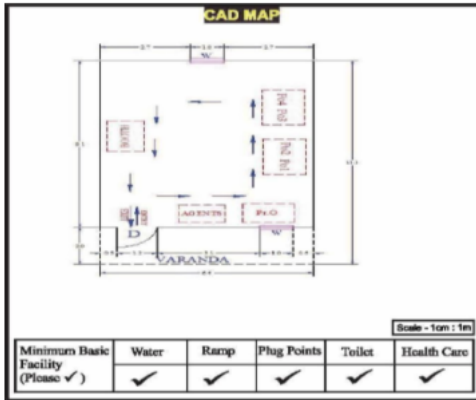

Google Map View

Polling Station Building Front View

Polling Station Front View

Cad View

Key MAP View

1 பெயர் : சுப்பையா - தந்தையின் பெயர்: கருப்பையா - வீட்டு எண் : 1 வயது : 61 பாலினம் : ஆண்	AXA1375179 Photo is available	2 பெயர் : மகாலெட்சுமி - தந்தையின் பெயர்: சண்முகம் - வீட்டு எண் : 1 வயது : 30 பாலினம் : பெண்	AXA1202324 Photo is available	3 பெயர் : மணிமேகலை - கணவர் பெயர்: முத்துப்பாண்டி - வீட்டு எண் : 1-2 வயது : 44 பாலினம் : பெண்	AXA0044305 Photo is available
4 பெயர் : சொர்ணபாலன் - தந்தையின் பெயர்: ஆறுமுகம் - வீட்டு எண் : 2/9 வயது : 38 பாலினம் : ஆண்	MDF3863461 Photo is available	5 பெயர் : ஜீவா தந்தையின் பெயர்: முருகன் வீட்டு எண் : 2/33 வயது : 23 பாலினம் : ஆண்	AXA2402402 Photo is available	6 பெயர் : கண்ணன் தந்தையின் பெயர்: வெங்கடசாமி வீட்டு எண் : 3 வயது : 63 பாலினம் : ஆண்	AXA2373561 Photo is available
7 பெயர் : சரோஜா கண்ணன் தந்தையின் பெயர்: கண்ணன் வீட்டு எண் : 3 வயது : 49 பாலினம் : பெண்	AXA2373587 Photo is available	8 பெயர் : வெங்கடேஷ் தந்தையின் பெயர்: கண்ணன் வீட்டு எண் : 3 வயது : 28 பாலினம் : ஆண்	AXA2373579 Photo is available	9 பெயர் : விஷ்ணுவர்தன் தந்தையின் பெயர்: கண்ணன் வீட்டு எண் : 3 வயது : 20 பாலினம் : ஆண்	AXA2621126 Photo is available
10 பெயர் : சாந்தா - கணவர் பெயர்: பாலகங்காதரன் - வீட்டு எண் : 4 வயது : 76 பாலினம் : பெண்	AXA1773548 Photo is available	11 பெயர் : மீனாராணி - தந்தையின் பெயர்: சுப்புராஜ் - வீட்டு எண் : 4 வயது : 45 பாலினம் : பெண்	MDF3646171 Photo is available	12 பெயர் : மகேஸ்வரன் - தந்தையின் பெயர்: முத்துகிருஷ்ணன் - வீட்டு எண் : 4-1 வயது : 72 பாலினம் : ஆண்	AXA1133479 Photo is available
13 பெயர் : சொர்ணம் - கணவர் பெயர்: கிருஷ்ணன் - வீட்டு எண் : 4-1 வயது : 58 பாலினம் : பெண்	AXA1133487 Photo is available	14 பெயர் : முத்துக்குமார் - தந்தையின் பெயர்: மகேஸ்வரன் - வீட்டு எண் : 4-1 வயது : 41 பாலினம் : ஆண்	AXA1133495 Photo is available	15 பெயர் : மணிகண்டன் - தந்தையின் பெயர்: மகேஸ்வரன் - வீட்டு எண் : 4-1 வயது : 38 பாலினம் : ஆண்	AXA1133503 Photo is available
16 பெயர் : கற்பகவள்ளி - கணவர் பெயர்: வேலுச்சாமி - வீட்டு எண் : 5 வயது : 41 பாலினம் : பெண்	AXA0044263 Photo is available	17 பெயர் : லீலாவதி - கணவர் பெயர்: குருசாமி - வீட்டு எண் : 5-1 வயது : 61 பாலினம் : பெண்	AXA0453399 Photo is available	18 பெயர் : விக்னேஷ்வரி - தந்தையின் பெயர்: ராஜமாணிக்கம் - வீட்டு எண் : 5-1 வயது : 33 பாலினம் : பெண்	AXA0589424 Photo is available
19 பெயர் : கார்த்திகேயன் தந்தையின் பெயர்: ராஜமாணிக்கம் வீட்டு எண் : 5/1 வயது : 29 பாலினம் : ஆண்	AXA2656858 Photo is available	20 பெயர் : வேலுச்சாமி - தந்தையின் பெயர்: நீலமேகம் - வீட்டு எண் : 5-2 வயது : 72 பாலினம் : ஆண்	MDF2122653 Photo is available	21 பெயர் : பிச்சையம்மாள் - கணவர் பெயர்: வேலுச்சாமி - வீட்டு எண் : 5-2 வயது : 63 பாலினம் : பெண்	MDF2122661 Photo is available
22 பெயர் : குருசாமி - தந்தையின் பெயர்: நீலமேகம் - வீட்டு எண் : 5-2 வயது : 61 பாலினம் : ஆண்	MDF2122612 Photo is available	23 பெயர் : முனியம்மாள் - கணவர் பெயர்: குருசாமி - வீட்டு எண் : 5-2 வயது : 54 பாலினம் : பெண்	MDF2122620 Photo is available	24 பெயர் : நாராயணன் - தந்தையின் பெயர்: குருசாமி - வீட்டு எண் : 5-2 வயது : 47 பாலினம் : ஆண்	AXA0453407 Photo is available
25 பெயர் : பவித்ரா. பூ கணவர் பெயர்: பூமிநாதன் வீட்டு எண் : 5(2) வயது : 23 பாலினம் : பெண்	AXA2680957 Photo is available	26 பெயர் : இந்தமதி தாயின் பெயர்: ஜெயந்தி வீட்டு எண் : 5/3 வயது : 23 பாலினம் : பெண்	AXA2402436 Photo is available	27 பெயர் : பாஸ்கரன் - தந்தையின் பெயர்: பொம்மன் - வீட்டு எண் : 5A வயது : 65 பாலினம் : ஆண்	MDF2113884 Photo is available
28 பெயர் : ராணி - கணவர் பெயர்: பாஸ்கரன் - வீட்டு எண் : 5A வயது : 63 பாலினம் : பெண்	MDF2114775 Photo is available	29 பெயர் : செந்தில்குமார் - தந்தையின் பெயர்: பாஸ்கரன் - வீட்டு எண் : 5A வயது : 41 பாலினம் : ஆண்	MDF2115467 Photo is available	30 பெயர் : ராஜ்குமார் - தந்தையின் பெயர்: குருசாமி - வீட்டு எண் : 5A வயது : 31 பாலினம் : ஆண்	AXA1202365 Photo is available