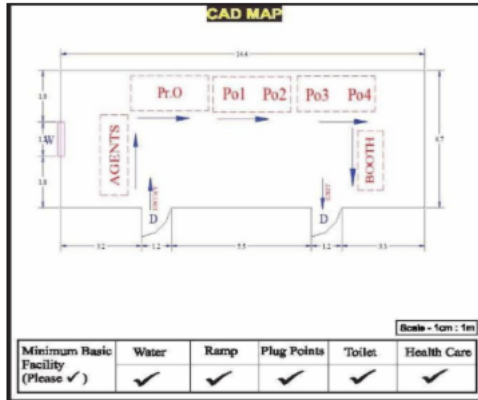

Cad View

Key MAP View