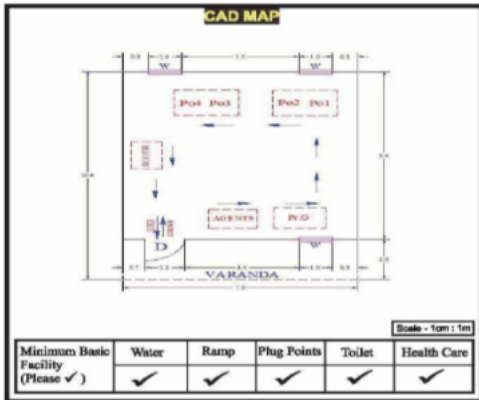

Cad View

Key MAP View