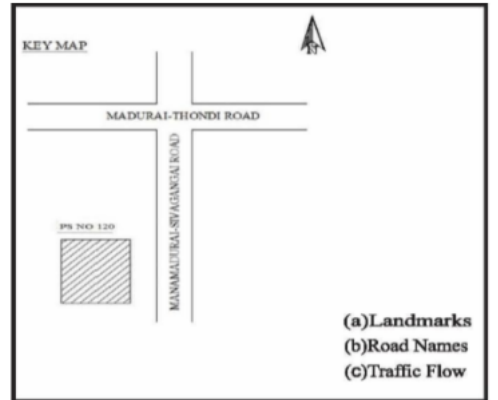

Cad View

Key MAP View