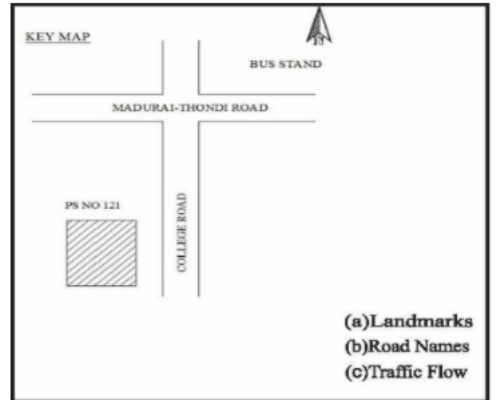

Cad View

Key MAP View