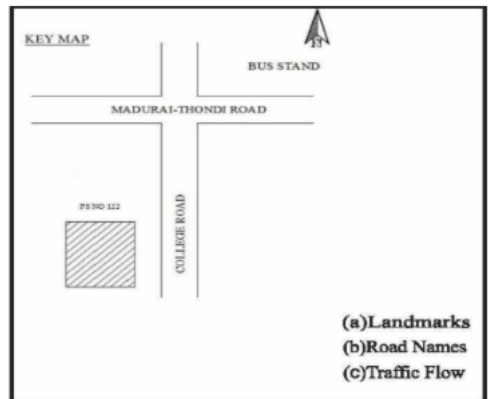

Cad View

Key MAP View