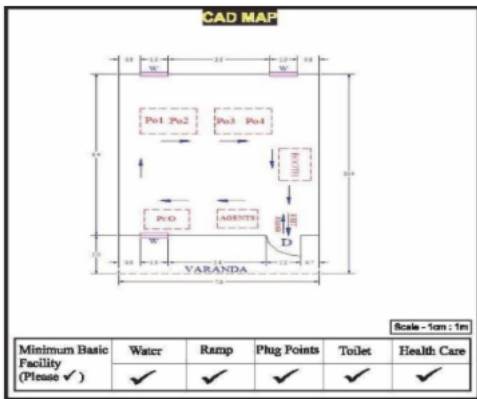

Google Map View

Polling Station Building Front View

Polling Station Front View

Cad View

Key MAP View

1 பெயர் : ரவி - தந்தையின் பெயர்: பாலகிருஷ்ணன் - வீட்டு எண் : 1 வயது : 70 பாலினம் : ஆண் Photo is available	AXA1375575	2 பெயர் : அழகர்சாமி - தந்தையின் பெயர்: குருசாமி - வீட்டு எண் : 1 வயது : 61 பாலினம் : ஆண் Photo is available	MDF1411552	3 பெயர் : அமுதா - கணவர் பெயர்: அழகர்சாமி - வீட்டு எண் : 1 வயது : 54 பாலினம் : பெண் Photo is available	MDF2121747
4 பெயர் : அருண் - தந்தையின் பெயர்: அழகர் சாமி - வீட்டு எண் : 2-26 வயது : 29 பாலினம் : ஆண் Photo is available	AXA1276013	5 பெயர் : அபிநயா - தந்தையின் பெயர்: அழகர்சாமி - வீட்டு எண் : 2-26 வயது : 28 பாலினம் : பெண் Photo is available	AXA1276005	6 பெயர் : அட்சயா தந்தையின் பெயர்: அழகர்சாமி வீட்டு எண் : 2/26 வயது : 25 பாலினம் : பெண் Photo is available	AXA2310472
7 பெயர் : ஏலம்மாள் - கணவர் பெயர்: மலைக்கண்ணு - வீட்டு எண் : 3 வயது : 58 பாலினம் : பெண் Photo is available	MDF1411024	8 பெயர் : கோமதி - தந்தையின் பெயர்: பாலு - வீட்டு எண் : 4 வயது : 37 பாலினம் : பெண் Photo is available	MDF3865748	9 பெயர் : மாருதிக்குமார் - தந்தையின் பெயர்: பாலு - வீட்டு எண் : 4 வயது : 36 பாலினம் : ஆண் Photo is available	MDF3865755
10 பெயர் : சமயமுத்து - தந்தையின் பெயர்: ஆறுமுகம் - வீட்டு எண் : 6 வயது : 41 பாலினம் : ஆண் Photo is available	MDF3865763	11 பெயர் : அசோக்குமார் - தந்தையின் பெயர்: ராமதாஸ் - வீட்டு எண் : 6-1 வயது : 65 பாலினம் : ஆண் Photo is available	MDF3865680	12 பெயர் : நாகலெட்சுமி - கணவர் பெயர்: மோகனபிரபு - வீட்டு எண் : 6-1 வயது : 62 பாலினம் : பெண் Photo is available	AXA1000645
13 பெயர் : சாந்தி - கணவர் பெயர்: அசோக்குமார் - வீட்டு எண் : 6-1 வயது : 57 பாலினம் : பெண் Photo is available	MDF3865698	14 பெயர் : சுந்தரம் - தந்தையின் பெயர்: சின்னத்தம்பி - வீட்டு எண் : 6A வயது : 53 பாலினம் : ஆண் Photo is available	MDF3865714	15 பெயர் : மகேஸ்வரி - கணவர் பெயர்: சுந்தரம் - வீட்டு எண் : 6-1 வயது : 51 பாலினம் : பெண் Photo is available	MDF3865722
16 பெயர் : மோகனபிரபு - தந்தையின் பெயர்: வெயில்முத்து - வீட்டு எண் : 6-1 வயது : 43 பாலினம் : ஆண் Photo is available	AXA1000934	17 பெயர் : சத்தியராஜ் - தந்தையின் பெயர்: அசோக்குமார் - வீட்டு எண் : 6-1 வயது : 40 பாலினம் : ஆண் Photo is available	MDF3865706	18 பெயர் : பிரேமநாத் - தந்தையின் பெயர்: அசோக்குமார் - வீட்டு எண் : 6-1 வயது : 35 பாலினம் : ஆண் Photo is available	AXA0761437
19 பெயர் : ரோபினா ஜெயசிலி - கணவர் பெயர்: சத்தியராஜ் - வீட்டு எண் : 6-1 வயது : 34 பாலினம் : பெண் Photo is available	AXA1134485	20 பெயர் : மலைக்கண்ணு - தந்தையின் பெயர்: முனியாண்டி - வீட்டு எண் : 6A வயது : 70 பாலினம் : ஆண் Photo is available	AXA0047100	21 பெயர் : கவியரசு - தந்தையின் பெயர்: மலைக்கண்ணு - வீட்டு எண் : 6A வயது : 45 பாலினம் : ஆண் Photo is available	AXA0047118
22 பெயர் : மணிஷா தந்தையின் பெயர்: சுந்தரம் வீட்டு எண் : 6ஏ வயது : 21 பாலினம் : பெண் Photo is available	AXA2601508	23 பெயர் : அனுஷியா சுந்தரம் தந்தையின் பெயர்: சுந்தரம் சின்னத்தம்பி வீட்டு எண் : 6ஏ வள்ளல் பரி தெரு வயது : 24 பாலினம் : பெண் Photo is available	AXA2461127	24 பெயர் : லெட்சுமி - கணவர் பெயர்: ஜார்ஜ் - வீட்டு எண் : 7 வயது : 76 பாலினம் : பெண் Photo is available	AXA0314005
25 பெயர் : வசந்தாஜோகனா - தந்தையின் பெயர்: சீனிவாசகம் - வீட்டு எண் : 8 வயது : 48 பாலினம் : பெண் Photo is available	AXA0047126	26 பெயர் : ராணி கணவர் பெயர்: கணேசன் வீட்டு எண் : 8/3 வயது : 45 பாலினம் : பெண் Photo is available	AXA2374379	27 பெயர் : மதன் தந்தையின் பெயர்: கணேசன் வீட்டு எண் : 8/3 வயது : 28 பாலினம் : ஆண் Photo is available	AXA2374387
28 பெயர் : பஞ்சவர்ணம் - கணவர் பெயர்: தருமன் - வீட்டு எண் : 9 வயது : 75 பாலினம் : பெண் Photo is available	MDF1144930	29 பெயர் : டேவிட்ராஜ் - தந்தையின் பெயர்: சின்னத்தம்பி - வீட்டு எண் : 19 வயது : 44 பாலினம் : ஆண் Photo is available	MDF3865946	30 பெயர் : பரமேஸ்வரி தந்தையின் பெயர்: நாகசுந்தரம் ராமு வீட்டு எண் : 40/14 வயது : 28 பாலினம் : பெண் Photo is available	AXA1438548