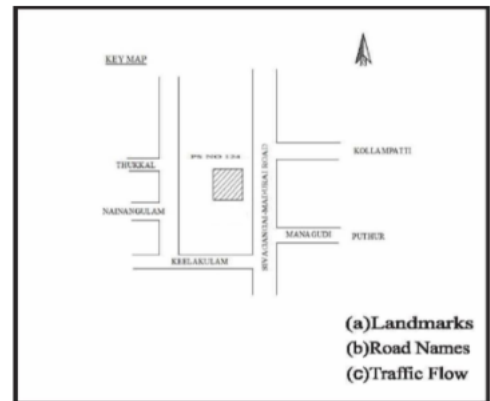

Cad View

Key MAP View