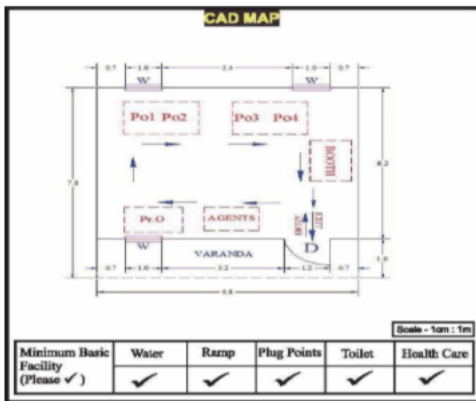

Cad View

Key MAP View