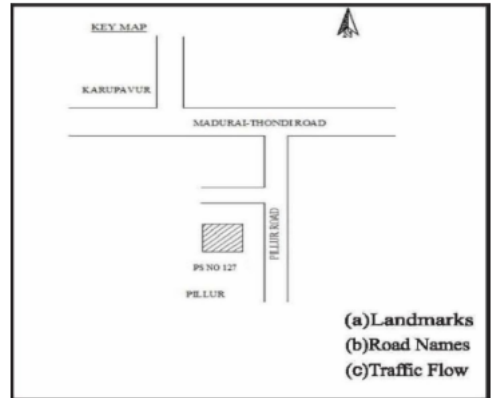

Key MAP View