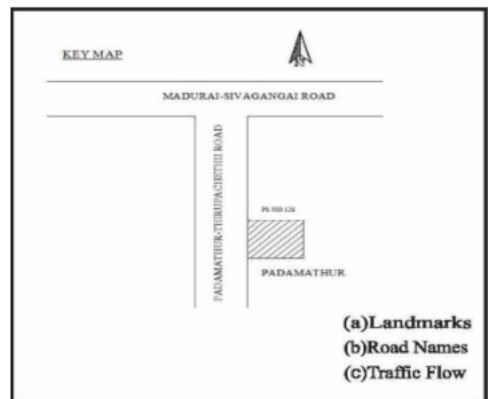

Cad View

Key MAP View