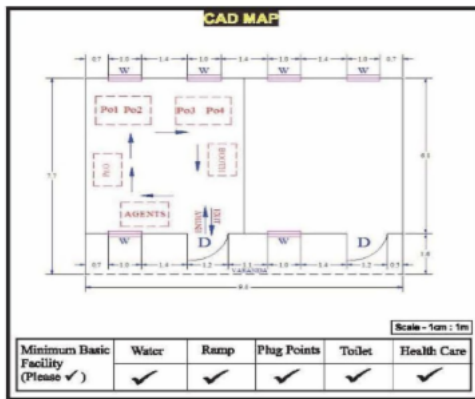

Cad View

Key MAP View