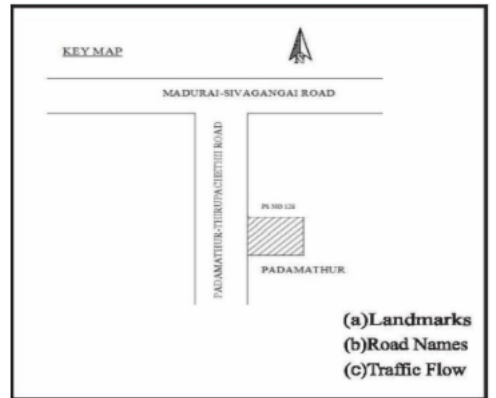

Key MAP View