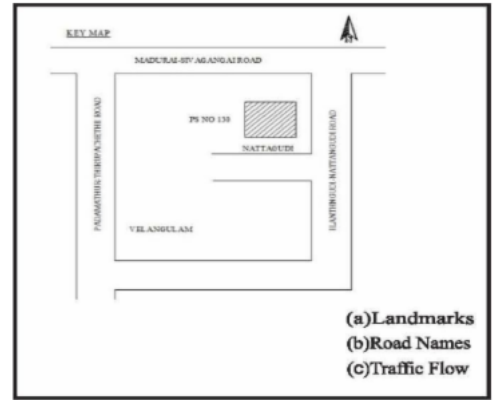

Cad View

Key MAP View