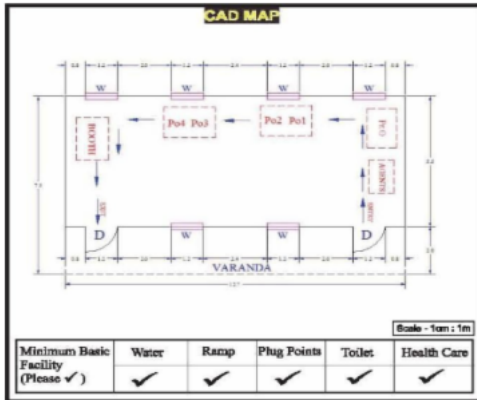

Cad View

Key MAP View