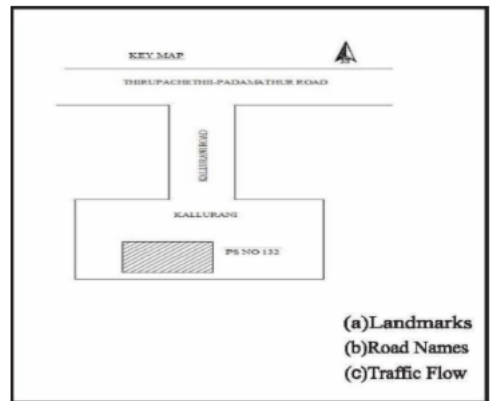

Cad View

Key MAP View