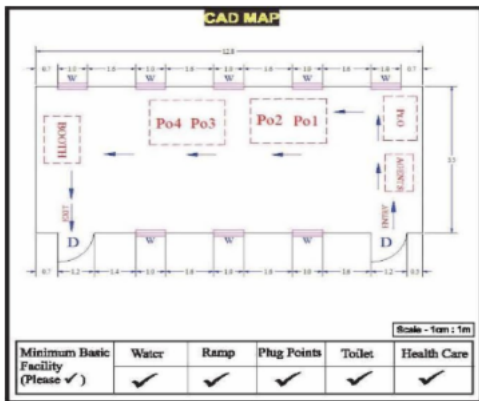

Cad View

Key MAP View