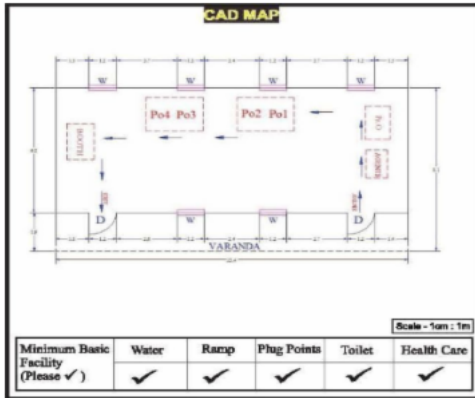

Cad View

Key MAP View