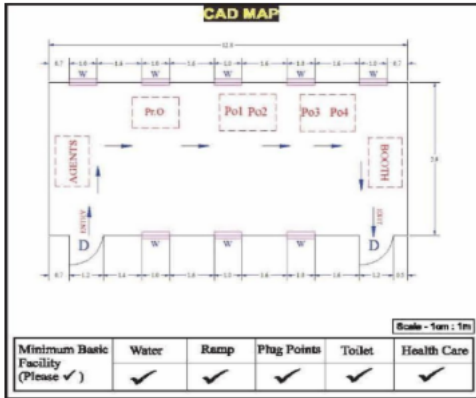

Cad View

Key MAP View