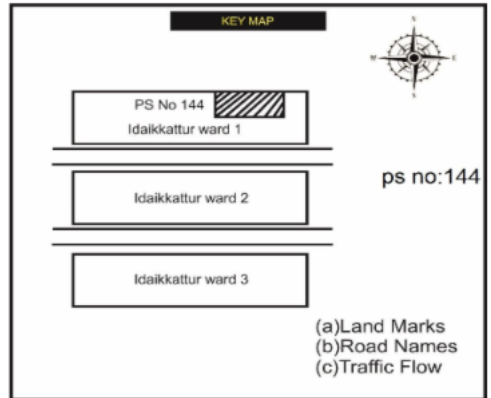

Cad View

Key MAP View