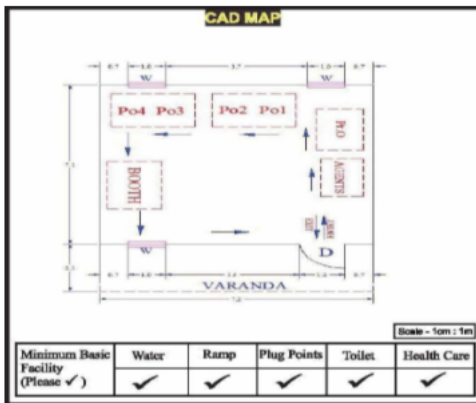

Cad View

Key MAP View