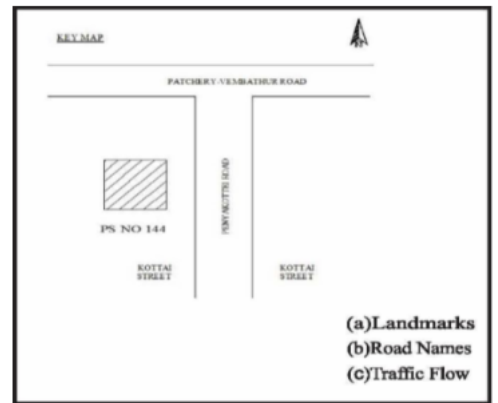

Cad View

Key MAP View