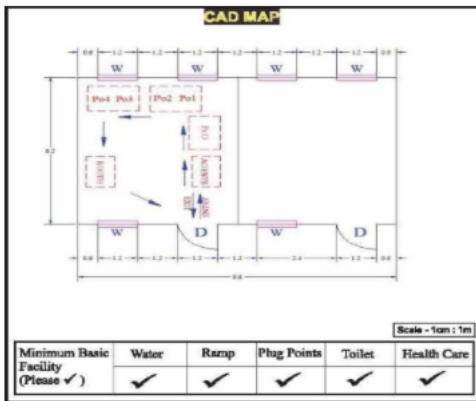

Cad View

Key MAP View