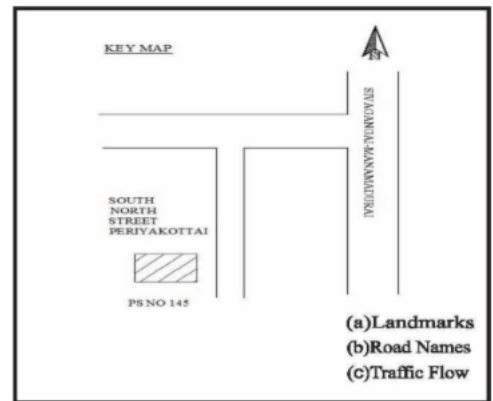

Cad View

Key MAP View