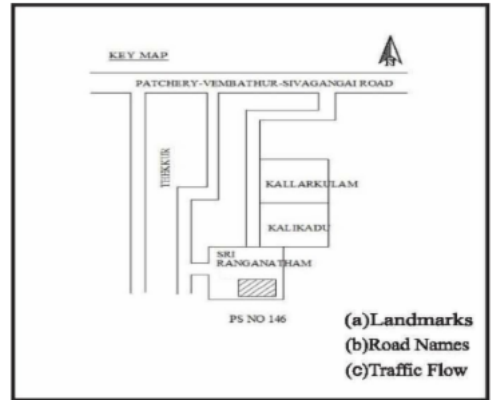

Cad View

Key MAP View