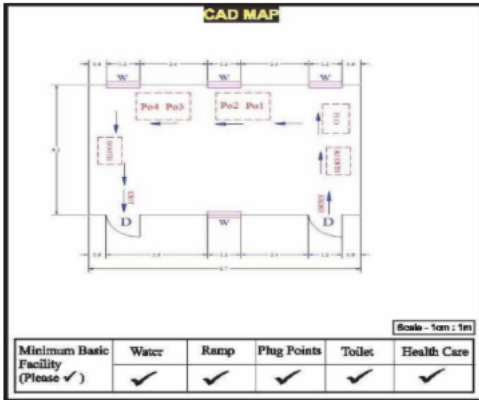

Cad View

Key MAP View