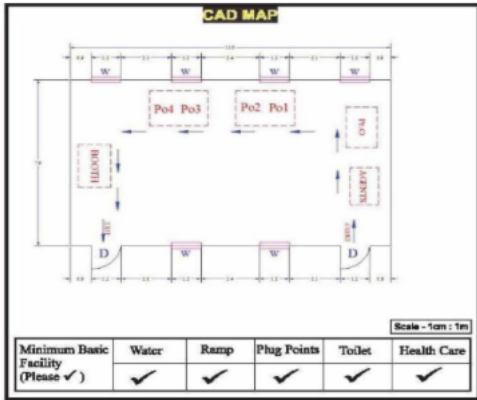

Nazri Naksha

Google Map View

Polling Station Building Front View

Polling Station Front View

Cad View

Key MAP View

1 பெயர் : விஜயலெட்சுமி - கணவர் பெயர் : மணியன் - வீட்டு எண் : 1 வயது : 53 பாலினம் : பெண் Photo is available	AXA1290998	2 பெயர் : காளிமுத்து - கணவர் பெயர் : அய்யனார் - வீட்டு எண் : 1 வயது : 53 பாலினம் : பெண் Photo is available	AXA1323559	3 பெயர் : சண்முகவள்ளி - கணவர் பெயர் : அய்யங்காளை - வீட்டு எண் : 1 வயது : 46 பாலினம் : பெண் Photo is available	AXA1208487
4 பெயர் : கவிதா - கணவர் பெயர் : சந்திரசேகர் - வீட்டு எண் : 1 வயது : 41 பாலினம் : பெண் Photo is available	AXA1283159	5 பெயர் : அழகேஸ்வரி - கணவர் பெயர் : முருகேசன் - வீட்டு எண் : 1 வயது : 41 பாலினம் : பெண் Photo is available	AXA1283183	6 பெயர் : பாலசண்முகம் - தந்தையின் பெயர் : இராமன் - வீட்டு எண் : 1 வயது : 40 பாலினம் : ஆண் Photo is available	AXA1323617
7 பெயர் : கலைச்செல்வி - கணவர் பெயர் : குமார் - வீட்டு எண் : 1 வயது : 35 பாலினம் : பெண் Photo is available	AXA1283316	8 பெயர் : மீனாட்சி - கணவர் பெயர் : கருப்புச்சாமி - வீட்டு எண் : 1 வயது : 34 பாலினம் : பெண் Photo is available	AXA1291012	9 பெயர் : செல்வம் - தந்தையின் பெயர் : வீரன் - வீட்டு எண் : 1 வயது : 34 பாலினம் : ஆண் Photo is available	AXA1208586
10 பெயர் : ரேகா - கணவர் பெயர் : கண்ணன் - வீட்டு எண் : 1 வயது : 34 பாலினம் : பெண் Photo is available	AXA1075068	11 பெயர் : ருமானா கணவர் பெயர் : முகமதுகனி வீட்டு எண் : 1 வயது : 34 பாலினம் : பெண் Photo is available	AXA2720761	12 பெயர் : செல்வி - கணவர் பெயர் : கருப்பையா - வீட்டு எண் : 1 வயது : 33 பாலினம் : பெண் Photo is available	AXA1291038
13 பெயர் : விவேஹாதேவி - தந்தையின் பெயர் : வீரபாண்டி - வீட்டு எண் : 1 வயது : 33 பாலினம் : பெண் Photo is available	AXA1075100	14 பெயர் : உமாதேவி பா கணவர் பெயர் : பாலசண்முகம் வீட்டு எண் : 1 வயது : 32 பாலினம் : பெண் Photo is available	AXA2748952	15 பெயர் : காளீஸ்வரி நா கணவர் பெயர் : நாகராஜ் வீட்டு எண் : 1 வயது : 31 பாலினம் : பெண் Photo is available	AXA2747764
16 பெயர் : மணிராஜன் தந்தையின் பெயர் : அய்யனார் - வீட்டு எண் : 1 வயது : 30 பாலினம் : ஆண் Photo is available	AXA1208578	17 பெயர் : ஜெயசூர்யா - தந்தையின் பெயர் : சந்திரன் - வீட்டு எண் : 1 வயது : 29 பாலினம் : ஆண் Photo is available	AXA1283308	18 பெயர் : ஆனந்த் - தந்தையின் பெயர் : கருப்பையா - வீட்டு எண் : 1 வயது : 28 பாலினம் : ஆண் Photo is available	AXA1291095
19 பெயர் : மணிகண்டன் - தந்தையின் பெயர் : அய்யனார் - வீட்டு எண் : 1 வயது : 28 பாலினம் : ஆண் Photo is available	AXA1323575	20 பெயர் : ராமன் - தந்தையின் பெயர் : சுப்பக்குடும்பன் - வீட்டு எண் : 1-1 வயது : 63 பாலினம் : ஆண் Photo is available	AXA1893361	21 பெயர் : பூர்ணவள்ளி - கணவர் பெயர் : ராமன் - வீட்டு எண் : 1-2 வயது : 58 பாலினம் : பெண் Photo is available	AXA1893387
22 பெயர் : பரமசிவம் - தந்தையின் பெயர் : மலையக்குடும்பன் வீட்டு எண் : 1-2 வயது : 51 பாலினம் : ஆண் Photo is available	AXA1893395	23 பெயர் : ஆறுமுகம் - கணவர் பெயர் : அய்யனார் - வீட்டு எண் : 1-3 வயது : 59 பாலினம் : பெண் Photo is available	MDF1450493	24 பெயர் : முத்துராக்கு - கணவர் பெயர் : அய்யனார் - வீட்டு எண் : 1-3 வயது : 58 பாலினம் : பெண் Photo is available	AXA1893411
25 பெயர் : வீரன் - தந்தையின் பெயர் : முனியாண்டி - வீட்டு எண் : 1-8 வயது : 74 பாலினம் : ஆண் Photo is available	AXA1893437	26 பெயர் : வள்ளி - கணவர் பெயர் : வீரன் - வீட்டு எண் : 1-8 வயது : 72 பாலினம் : பெண் Photo is available	AXA1893445	27 பெயர் : அய்யங்காளை - தந்தையின் பெயர் : வீரன் - வீட்டு எண் : 1-8 வயது : 50 பாலினம் : ஆண் Photo is available	AXA1893452
28 பெயர் : காளிமுத்து - தந்தையின் பெயர் : சின்னகண்ணு - வீட்டு எண் : 1-11 வயது : 72 பாலினம் : ஆண் Photo is available	AXA1893460	29 பெயர் : கொங்கி - கணவர் பெயர் : காளிமுத்தன் - வீட்டு எண் : 1-11 வயது : 70 பாலினம் : பெண் Photo is available	AXA1893478	30 பெயர் : மலைச்சாமி - தந்தையின் பெயர் : காளிமுத்தன் - வீட்டு எண் : 1-11 வயது : 49 பாலினம் : ஆண் Photo is available	MDF3501715