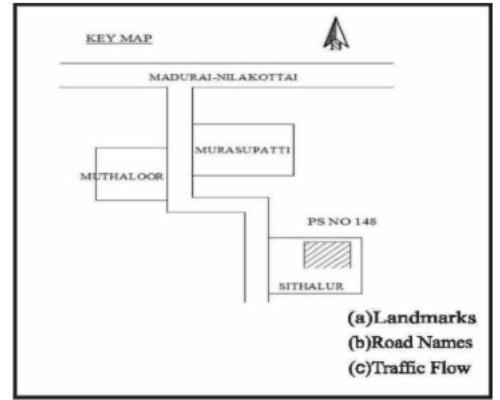

Nazri Naksha

Google Map View

Polling Station Building Front View

Polling Station Front View

Cad View

Key MAP View

1 பெயர் : தென்னரசு - தந்தையின் பெயர்: முத்தையா - வீட்டு எண் : 1 வயது : 44 பாலினம் : ஆண்	AXA1139591 Photo is available	2 பெயர் : விஜயா கணவர் பெயர்: மாலாசராஜ வீட்டு எண் : 1 வயது : 38 பாலினம் : பெண்	AXA2392595 Photo is available	3 பெயர் : இந்திரா - கணவர் பெயர்: பிரபாகரன் - வீட்டு எண் : 4-48 வயது : 36 பாலினம் : பெண்	AXA1382985 Photo is available
4 பெயர் : பாலா - தந்தையின் பெயர்: பாண்டி - வீட்டு எண் : 5 வயது : 31 பாலினம் : ஆண்	AXA0991604 Photo is available	5 பெயர் : பால் ராஜ் - தந்தையின் பெயர்: ராமு - வீட்டு எண் : 6 வயது : 59 பாலினம் : ஆண்	AXA0558213 Photo is available	6 பெயர் : கார்திகை - தந்தையின் பெயர்: பால் ராஜ் - வீட்டு எண் : 6 வயது : 39 பாலினம் : ஆண்	AXA1139583 Photo is available
7 பெயர் : பிரியா - கணவர் பெயர்: பால் ராஜ் - வீட்டு எண் : 6 வயது : 36 பாலினம் : பெண்	AXA0558205 Photo is available	8 பெயர் : ராஜேஸ் - தந்தையின் பெயர்: லெட்சுமணன் - வீட்டு எண் : 6-29 வயது : 35 பாலினம் : ஆண்	AXA1382977 Photo is available	9 பெயர் : பிரபு - தந்தையின் பெயர்: அண்ணாத்துரை - வீட்டு எண் : 11 வயது : 32 பாலினம் : ஆண்	AXA0991653 Photo is available
10 பெயர் : உதயகுமார் - தந்தையின் பெயர்: அண்ணாத்துரை - வீட்டு எண் : 11 வயது : 31 பாலினம் : ஆண்	AXA0991646 Photo is available	11 பெயர் : ராஜேஸ்வரி - கணவர் பெயர்: தென்னரசு - வீட்டு எண் : 11-2 வயது : 44 பாலினம் : பெண்	AXA0505560 Photo is available	12 பெயர் : முத்துலெட்சுமி - கணவர் பெயர்: பாண்டி - வீட்டு எண் : 12 வயது : 42 பாலினம் : பெண்	AXA0058552 Photo is available
13 பெயர் : தனசேகரன் - தந்தையின் பெயர்: மலைச்சாமி - வீட்டு எண் : 12 வயது : 41 பாலினம் : ஆண்	MDF1648880 Photo is available	14 பெயர் : மணக்காளை - தந்தையின் பெயர்: பாண்டி - வீட்டு எண் : 15-2 வயது : 42 பாலினம் : ஆண்	AXA0558221 Photo is available	15 பெயர் : சக்தி - தந்தையின் பெயர்: பாண்டி - வீட்டு எண் : 15-2 வயது : 35 பாலினம் : ஆண்	AXA0505594 Photo is available
16 பெயர் : காளீஸ்வரன் - தாயின் பெயர்: ராஜம்மாள் - வீட்டு எண் : 16-2 வயது : 44 பாலினம் : ஆண்	AXA0058198 Photo is available	17 பெயர் : செல்வராணி - கணவர் பெயர்: முத்துராஜா - வீட்டு எண் : 20 வயது : 54 பாலினம் : பெண்	AXA0058560 Photo is available	18 பெயர் : பூமிநாதன் - தந்தையின் பெயர்: கருப்பணன் - வீட்டு எண் : 20 வயது : 42 பாலினம் : ஆண்	AXA0058248 Photo is available
19 பெயர் : சத்தியா - கணவர் பெயர்: மாரிமுத்து - வீட்டு எண் : 20 வயது : 39 பாலினம் : பெண்	AXA0058594 Photo is available	20 பெயர் : சந்திரன் - தந்தையின் பெயர்: மலைச்சாமி - வீட்டு எண் : 20A வயது : 56 பாலினம் : ஆண்	AXA0058404 Photo is available	21 பெயர் : பாண்டியம்மாள் - கணவர் பெயர்: சந்திரன் - வீட்டு எண் : 20A வயது : 55 பாலினம் : பெண்	AXA0058503 Photo is available
22 பெயர் : கண்ணன் - தந்தையின் பெயர்: மலைராசு - வீட்டு எண் : 22-2 வயது : 35 பாலினம் : ஆண்	AXA1139419 Photo is available	23 பெயர் : கார்த்திகை வேணி - தந்தையின் பெயர்: மலைராசு - வீட்டு எண் : 22-2 வயது : 32 பாலினம் : பெண்	AXA1100056 Photo is available	24 பெயர் : பாண்டிச்செல்வம் - தந்தையின் பெயர்: முத்துராமன் - வீட்டு எண் : 28 வயது : 49 பாலினம் : ஆண்	IOR0860759 Photo is available
25 பெயர் : பஞ்சவர்ணம் - கணவர் பெயர்: பாண்டிச்செல்வம் - வீட்டு எண் : 28 வயது : 46 பாலினம் : பெண்	IOR0860767 Photo is available	26 பெயர் : முத்துலட்சுமி - கணவர் பெயர்: முத்தையா - வீட்டு எண் : 37 வயது : 55 பாலினம் : பெண்	AXA1895911 Photo is available	27 பெயர் : மனோஜ்குமார் தந்தையின் பெயர்: மணக்காளை வீட்டு எண் : 38 வயது : 23 பாலினம் : ஆண்	AXA2689636 Photo is available
28 பெயர் : சுரேஷ்குமார் தந்தையின் பெயர்: மணக்காளை வீட்டு எண் : 38 வயது : 21 பாலினம் : ஆண்	AXA2689610 Photo is available	29 பெயர் : ராமச்சந்திரன் - தந்தையின் பெயர்: சுப்ரமணியன் - வீட்டு எண் : 39 வயது : 51 பாலினம் : ஆண்	MDF1649078 Photo is available	30 பெயர் : சரோஜா - கணவர் பெயர்: பால்ராசு - வீட்டு எண் : 42 வயது : 62 பாலினம் : பெண்	MDF1651074 Photo is available