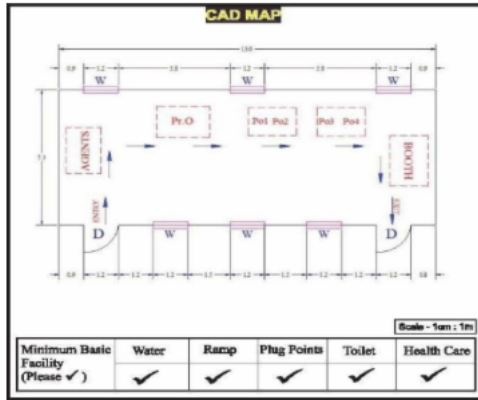

Nazri Naksha

Google Map View

Polling Station Building Front View

Polling Station Front View

Cad View

Key MAP View

1 பெயர் : தென்னரசு - தந்தையின் பெயர்: முத்தையா - வீட்டு எண் : 1 வயது : 44 பாலினம் : ஆண்	AXA1139591 Photo is available	2 பெயர் : விஜயா கணவர் பெயர்: மாலாசராஜ வீட்டு எண் : 1 வயது : 38 பாலினம் : பெண்	AXA2392595 Photo is available	3 பெயர் : இந்திரா - கணவர் பெயர்: பிரபாகரன் - வீட்டு எண் : 4-48 வயது : 36 பாலினம் : பெண்	AXA1382985 Photo is available
4 பெயர் : பாலா - தந்தையின் பெயர்: பாண்டி - வீட்டு எண் : 5 வயது : 31 பாலினம் : ஆண்	AXA0991604 Photo is available	5 பெயர் : பால் ராஜ் - தந்தையின் பெயர்: ராமு - வீட்டு எண் : 6 வயது : 59 பாலினம் : ஆண்	AXA0558213 Photo is available	6 பெயர் : கார்திகை - தந்தையின் பெயர்: பால் ராஜ் - வீட்டு எண் : 6 வயது : 39 பாலினம் : ஆண்	AXA1139583 Photo is available
7 பெயர் : பிரியா - கணவர் பெயர்: பால் ராஜ் - வீட்டு எண் : 6 வயது : 36 பாலினம் : பெண்	AXA0558205 Photo is available	8 பெயர் : ராஜேஸ் - தந்தையின் பெயர்: லெட்சுமணன் - வீட்டு எண் : 6-29 வயது : 35 பாலினம் : ஆண்	AXA1382977 Photo is available	9 பெயர் : பிரபு - தந்தையின் பெயர்: அண்ணாத்துரை - வீட்டு எண் : 11 வயது : 32 பாலினம் : ஆண்	AXA0991653 Photo is available
10 பெயர் : உதயகுமார் - தந்தையின் பெயர்: அண்ணாத்துரை - வீட்டு எண் : 11 வயது : 31 பாலினம் : ஆண்	AXA0991646 Photo is available	11 பெயர் : ராஜேஸ்வரி - கணவர் பெயர்: தென்னரசு - வீட்டு எண் : 11-2 வயது : 44 பாலினம் : பெண்	AXA0505560 Photo is available	12 பெயர் : முத்துலெட்சுமி - கணவர் பெயர்: பாண்டி - வீட்டு எண் : 12 வயது : 42 பாலினம் : பெண்	AXA0058552 Photo is available
13 பெயர் : தனசேகரன் - தந்தையின் பெயர்: மலைச்சாமி - வீட்டு எண் : 12 வயது : 41 பாலினம் : ஆண்	MDF1648880 Photo is available	14 பெயர் : மணக்காளை - தந்தையின் பெயர்: பாண்டி - வீட்டு எண் : 15-2 வயது : 42 பாலினம் : ஆண்	AXA0558221 Photo is available	15 பெயர் : சக்தி - தந்தையின் பெயர்: பாண்டி - வீட்டு எண் : 15-2 வயது : 35 பாலினம் : ஆண்	AXA0505594 Photo is available
16 பெயர் : காளீஸ்வரன் - தாயின் பெயர்: ராஜம்மாள் - வீட்டு எண் : 16-2 வயது : 44 பாலினம் : ஆண்	AXA0058198 Photo is available	17 பெயர் : செல்வராணி - கணவர் பெயர்: முத்துராஜா - வீட்டு எண் : 20 வயது : 54 பாலினம் : பெண்	AXA0058560 Photo is available	18 பெயர் : பூமிநாதன் - தந்தையின் பெயர்: கருப்பணன் - வீட்டு எண் : 20 வயது : 42 பாலினம் : ஆண்	AXA0058248 Photo is available
19 பெயர் : சத்தியா - கணவர் பெயர்: மாரிமுத்து - வீட்டு எண் : 20 வயது : 39 பாலினம் : பெண்	AXA0058594 Photo is available	20 பெயர் : சந்திரன் - தந்தையின் பெயர்: மலைச்சாமி - வீட்டு எண் : 20A வயது : 56 பாலினம் : ஆண்	AXA0058404 Photo is available	21 பெயர் : பாண்டியம்மாள் - கணவர் பெயர்: சந்திரன் - வீட்டு எண் : 20A வயது : 55 பாலினம் : பெண்	AXA0058503 Photo is available
22 பெயர் : கண்ணன் - தந்தையின் பெயர்: மலைராசு - வீட்டு எண் : 22-2 வயது : 35 பாலினம் : ஆண்	AXA1139419 Photo is available	23 பெயர் : கார்த்திகை வேணி - தந்தையின் பெயர்: மலைராசு - வீட்டு எண் : 22-2 வயது : 32 பாலினம் : பெண்	AXA1100056 Photo is available	24 பெயர் : பாண்டிச்செல்வம் - தந்தையின் பெயர்: முத்துராமன் - வீட்டு எண் : 28 வயது : 49 பாலினம் : ஆண்	IOR0860759 Photo is available
25 பெயர் : பஞ்சவர்ணம் - கணவர் பெயர்: பாண்டிச்செல்வம் - வீட்டு எண் : 28 வயது : 46 பாலினம் : பெண்	IOR0860767 Photo is available	26 பெயர் : முத்துலட்சுமி - கணவர் பெயர்: முத்தையா - வீட்டு எண் : 37 வயது : 55 பாலினம் : பெண்	AXA1895911 Photo is available	27 பெயர் : மனோஜ்குமார் தந்தையின் பெயர்: மணக்காளை வீட்டு எண் : 38 வயது : 23 பாலினம் : ஆண்	AXA2689636 Photo is available
28 பெயர் : சுரேஷ்குமார் தந்தையின் பெயர்: மணக்காளை வீட்டு எண் : 38 வயது : 21 பாலினம் : ஆண்	AXA2689610 Photo is available	29 பெயர் : ராமச்சந்திரன் - தந்தையின் பெயர்: சுப்ரமணியன் - வீட்டு எண் : 39 வயது : 51 பாலினம் : ஆண்	MDF1649078 Photo is available	30 பெயர் : சரோஜா - கணவர் பெயர்: பால்ராசு - வீட்டு எண் : 42 வயது : 62 பாலினம் : பெண்	MDF1651074 Photo is available