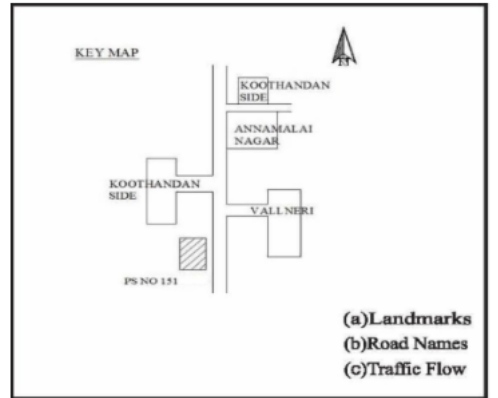

Key MAP View