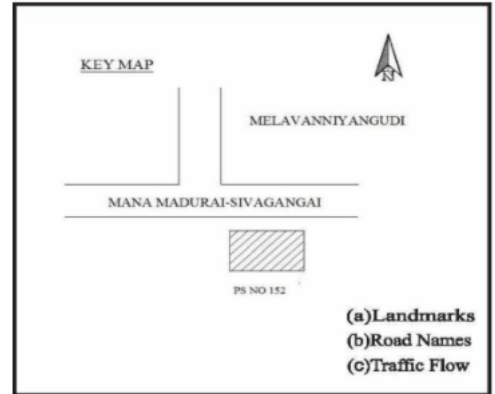

Key MAP View