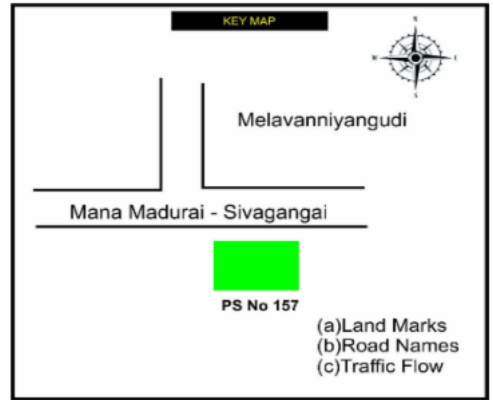

Key MAP View