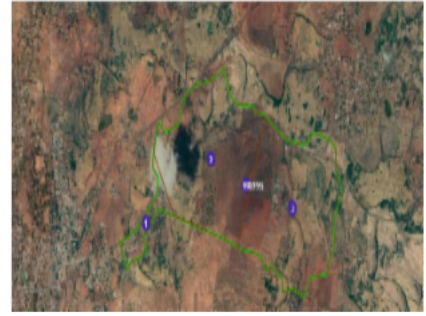

3. வாக்குச் சாவடியின் விவரங்கள்

வாக்குச் சாவடியின் எண் மற்றும் பெயர் : 182 - ஊராட்சி ஒன்றிய ஆரம்பப்பள்ளி, பைய்யூர் , மேற்க்கு கட்டிடம் வாக்குச் சாவடியின் முகவரி : ஊராட்சி ஒன்றிய ஆரம்பப்பள்ளி, பைய்யூர் , மேற்க்கு கட்டிடம்	வாக்குச் சாவடியின் வகைப்பாடு (ஆண்/பெண்/பொது)	பொது
	துணை வாக்குச் சாவடிகளின் எண்ணிக்கை :	0

4. வாக்காளர்களின் எண்ணிக்கை

தொடங்கும் வரிசை எண்	முடியும் வரிசை எண்.	நிகர வாக்காளர்களின் எண்ணிக்கை			
		ஆண்	பெண்	மூன்றாம் பாலினம்	மொத்தம்
1	640	309	327	0	636

கையொப்பம்

Nazri Naksha

Google Map View

Polling Station Building Front View