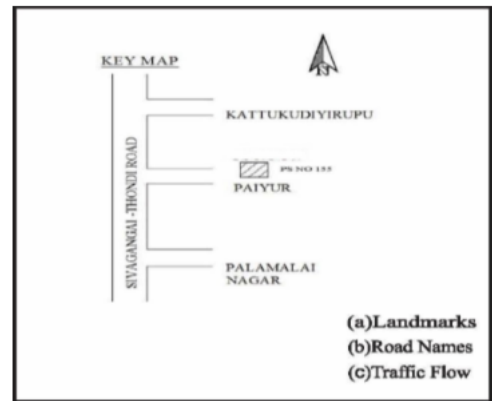

Key MAP View