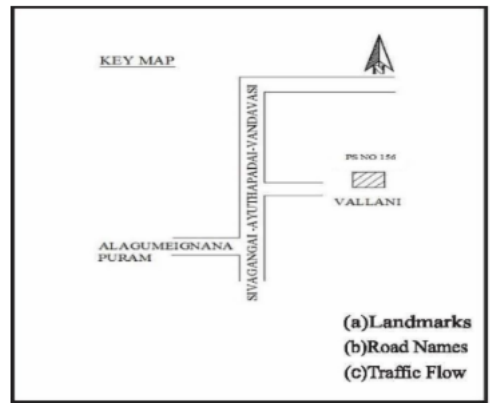

Cad View

Key MAP View