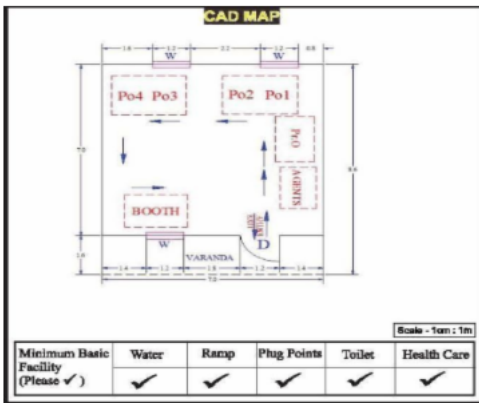

Cad View

Key MAP View