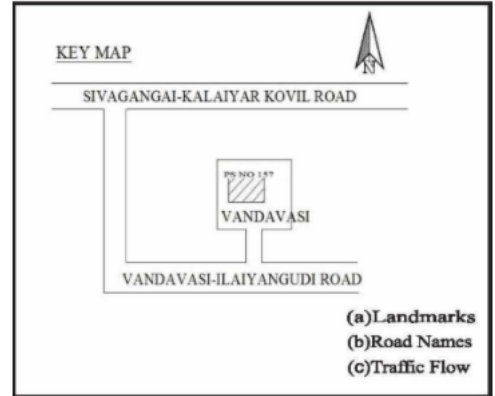

Key MAP View