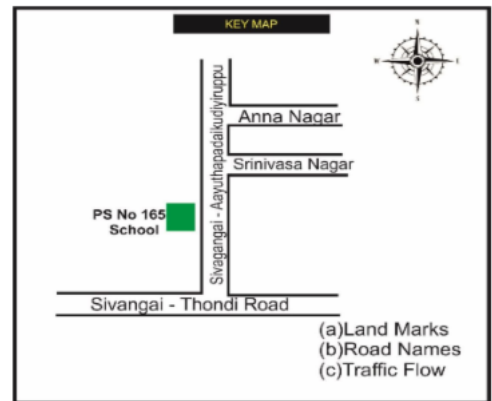

Key MAP View