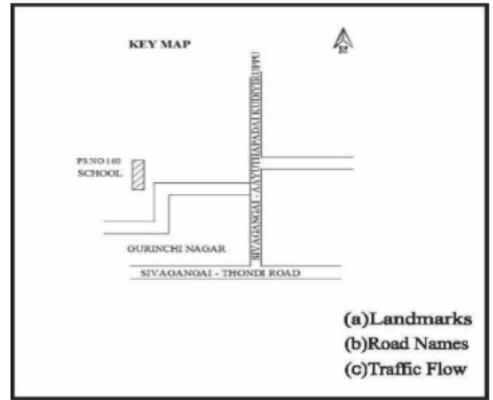

Key MAP View