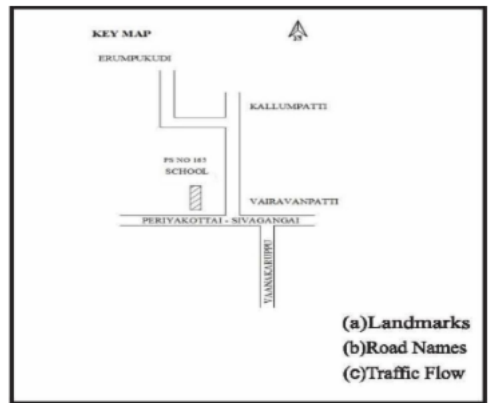

Key MAP View