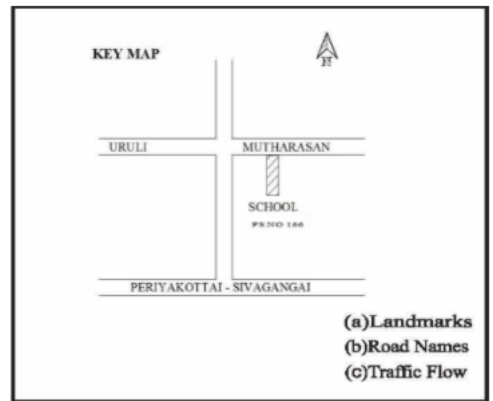

Cad View

Key MAP View