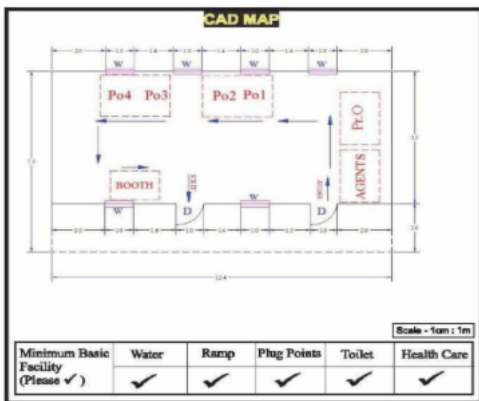

Cad View

Key MAP View