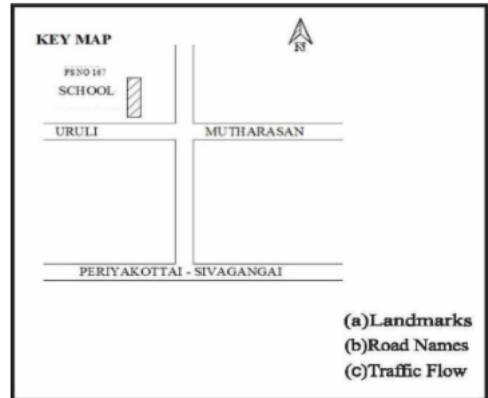

Cad View

Key MAP View