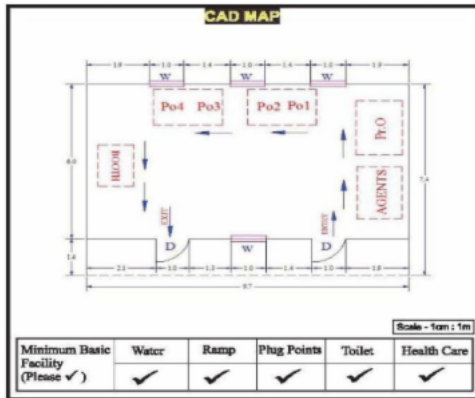

Cad View

Key MAP View