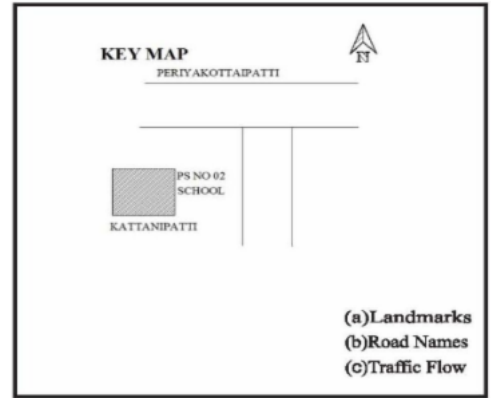

Key MAP View