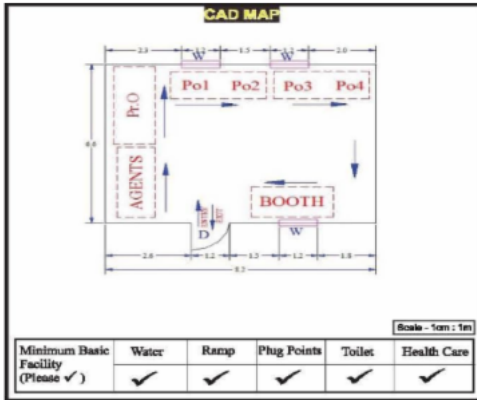

Cad View

Key MAP View