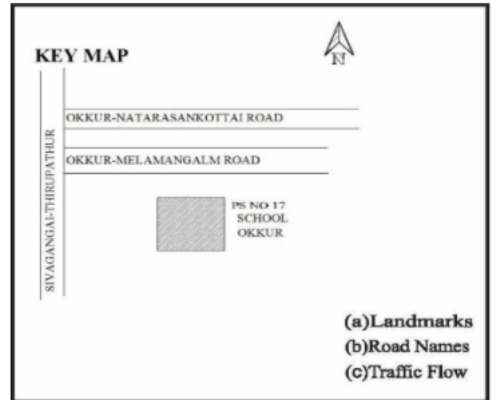

Cad View

Key MAP View