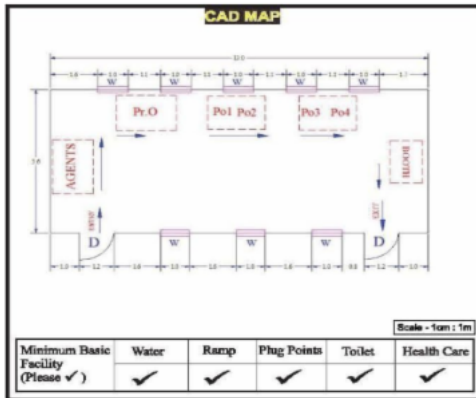

Google Map View

Polling Station Building Front View

Polling Station Front View

Cad View

Key MAP View

1 பெயர் : ஆறுமுகம் - கணவர் பெயர்: பிச்சை - வீட்டு எண் : 1 வயது : 88 பாலினம் : பெண்	AXA0682427 Photo is available	2 பெயர் : சோனை - தந்தையின் பெயர்: தொத்தன் - வீட்டு எண் : 1 வயது : 53 பாலினம் : ஆண்	AXA0682229 Photo is available	3 பெயர் : ஜெயராமன் - தந்தையின் பெயர்: மலைச்சாமி - வீட்டு எண் : 1 வயது : 52 பாலினம் : ஆண்	AXA1853845 Photo is available
4 பெயர் : மூக்கையா - தந்தையின் பெயர்: மூவரசு - வீட்டு எண் : 1 வயது : 46 பாலினம் : ஆண்	AXA1396332 Photo is available	5 பெயர் : அன்னமயில் - கணவர் பெயர்: கார்த்திகேயராஜா - வீட்டு எண் : 1 வயது : 45 பாலினம் : பெண்	AXA1069160 Photo is available	6 பெயர் : மலைராணி - கணவர் பெயர்: ஆனந்தராஜா - வீட்டு எண் : 1 வயது : 44 பாலினம் : பெண்	AXA0682286 Photo is available
7 பெயர் : நாகநாதன் - தந்தையின் பெயர்: மூவரசு - வீட்டு எண் : 1 வயது : 43 பாலினம் : ஆண்	AXA0682518 Photo is available	8 பெயர் : பவளக்கொடி - கணவர் பெயர்: அழகர்சாமி - வீட்டு எண் : 1 வயது : 41 பாலினம் : பெண்	AXA0682245 Photo is available	9 பெயர் : முருகன் - தந்தையின் பெயர்: முத்தையா - வீட்டு எண் : 1 வயது : 41 பாலினம் : ஆண்	AXA0682484 Photo is available
10 பெயர் : பாலசுந்தரி - கணவர் பெயர்: சண்முகம் - வீட்டு எண் : 1 வயது : 41 பாலினம் : பெண்	AXA0593202 Photo is available	11 பெயர் : மதன்குமார் - தந்தையின் பெயர்: மதியழகன் வீட்டு எண் : 1 வயது : 39 பாலினம் : ஆண்	AXA0682211 Photo is available	12 பெயர் : குமரேசன் தந்தையின் பெயர்: சக்கரை வீட்டு எண் : 1 வயது : 39 பாலினம் : ஆண்	AXA2324796 Photo is available
13 பெயர் : திருநாவுக்கரசு - தந்தையின் பெயர்: மலைச்சாமி - வீட்டு எண் : 1 வயது : 38 பாலினம் : ஆண்	AXA0682443 Photo is available	14 பெயர் : உமாராணி - தந்தையின் பெயர்: திருநாவுக்கரசு - வீட்டு எண் : 1 வயது : 38 பாலினம் : பெண்	AXA1145002 Photo is available	15 பெயர் : வெங்கடேஸ்வரி - தந்தையின் பெயர்: மூக்கையா - வீட்டு எண் : 1 வயது : 37 பாலினம் : பெண்	AXA1396449 Photo is available
16 பெயர் : ரவிக்குமார் - தந்தையின் பெயர்: தமிழரசன் - வீட்டு எண் : 1 வயது : 36 பாலினம் : ஆண்	AXA0682237 Photo is available	17 பெயர் : சுரேஷ் - தந்தையின் பெயர்: சோனை - வீட்டு எண் : 1 வயது : 36 பாலினம் : ஆண்	AXA0682526 Photo is available	18 பெயர் : இந்திராணி - கணவர் பெயர்: மலைக்கரசு - வீட்டு எண் : 1 வயது : 35 பாலினம் : பெண்	AXA1068576 Photo is available
19 பெயர் : பிரபாகரன் - தந்தையின் பெயர்: மருதமுத்து - வீட்டு எண் : 1 வயது : 34 பாலினம் : ஆண்	AXA0682435 Photo is available	20 பெயர் : கார்த்திக் - தந்தையின் பெயர்: அய்யக்கண்ணு - வீட்டு எண் : 1 வயது : 34 பாலினம் : ஆண்	AXA0682476 Photo is available	21 பெயர் : ரமேஷ் - தந்தையின் பெயர்: சோனை - வீட்டு எண் : 1 வயது : 33 பாலினம் : ஆண்	AXA0682450 Photo is available
22 பெயர் : பாண்டிக்கண்ணு - கணவர் பெயர்: குழந்தைவேலு - வீட்டு எண் : 1 வயது : 32 பாலினம் : பெண்	AXA1144922 Photo is available	23 பெயர் : சிலம்பரசன் - தந்தையின் பெயர்: பெருமாள் - வீட்டு எண் : 1 வயது : 32 பாலினம் : ஆண்	AXA1144831 Photo is available	24 பெயர் : சரண்யா - தந்தையின் பெயர்: அசல்ராஜா - வீட்டு எண் : 1 வயது : 30 பாலினம் : பெண்	AXA1068881 Photo is available
25 பெயர் : மீனாட்சி சுந்தரம் - தந்தையின் பெயர்: கண்ணன் - வீட்டு எண் : 1 வயது : 29 பாலினம் : ஆண்	AXA1144914 Photo is available	26 பெயர் : முத்துகிருஷ்ணன் - தந்தையின் பெயர்: கண்ணன் - வீட்டு எண் : 1 வயது : 28 பாலினம் : ஆண்	AXA1287747 Photo is available	27 பெயர் : சந்தியா - தந்தையின் பெயர்: பாலசுப்பிரமணியன் - வீட்டு எண் : 1 வயது : 27 பாலினம் : பெண்	AXA1396340 Photo is available
28 பெயர் : வசந்த் - தந்தையின் பெயர்: பொன்னம்பலம் - வீட்டு எண் : 1 வயது : 27 பாலினம் : ஆண்	AXA1396365 Photo is available	29 பெயர் : ஜஸ்வரிய லெட்சுமி தந்தையின் பெயர்: ஜெயராமன் வீட்டு எண் : 1 வயது : 23 பாலினம் : பெண்	AXA2540029 Photo is available	30 பெயர் : ரேவதி கணவர் பெயர்: மோகன் வீட்டு எண் : 1/2 வயது : 39 பாலினம் : பெண்	AXA1462183 Photo is available