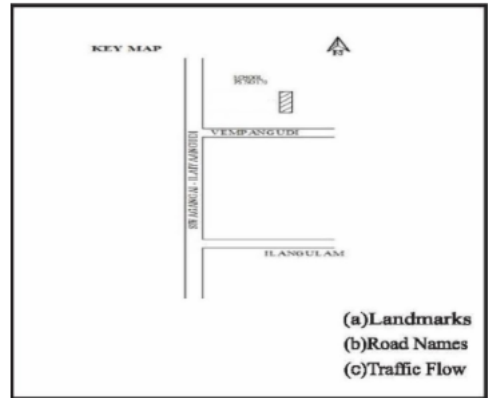

Cad View

Key MAP View