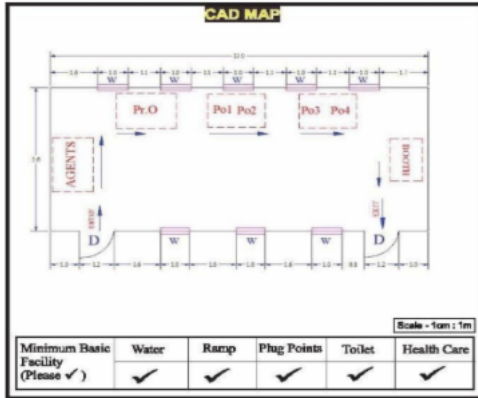

Cad View

Key MAP View