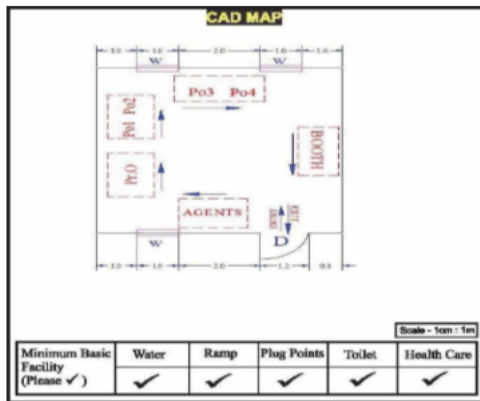

Google Map View

Polling Station Building Front View

Polling Station Front View

Cad View

Key MAP View

1 பெயர் : கருப்பையா - தந்தையின் பெயர்: கருப்பையா - வீட்டு எண் : 1 வயது : 44 பாலினம் : ஆண்	AXA1396936 Photo is available	2 பெயர் : பார்வதி கணவர் பெயர்: மாரியப்பன் வீட்டு எண் : 01 வயது : 44 பாலினம் : பெண்	AXA2748556 Photo is available	3 பெயர் : முத்தையா தந்தையின் பெயர்: மகாலிங்கம் - வீட்டு எண் : 1 வயது : 43 பாலினம் : ஆண்	AXA0508820 Photo is available
4 பெயர் : ம கோட்டை - தந்தையின் பெயர்: மகாலிங்கம் - வீட்டு எண் : 1 வயது : 42 பாலினம் : ஆண்	AXA0508838 Photo is available	5 பெயர் : கருப்பையா - தந்தையின் பெயர்: பிச்சை - வீட்டு எண் : 1 வயது : 41 பாலினம் : ஆண்	AXA1396605 Photo is available	6 பெயர் : நாகலெட்சுமி - கணவர் பெயர்: விஸ்வநாதன் வீட்டு எண் : 1 வயது : 40 பாலினம் : பெண்	AXA0561886 Photo is available
7 பெயர் : சும்ங்கலி - தந்தையின் பெயர்: கிருஷ்ணமூர்த்தி - வீட்டு எண் : 1 வயது : 38 பாலினம் : பெண்	AXA1396910 Photo is available	8 பெயர் : ராகுல் - தந்தையின் பெயர்: ராதா - வீட்டு எண் : 1 வயது : 34 பாலினம் : ஆண்	AXA0329300 Photo is available	9 பெயர் : ஜெயந்தி - தந்தையின் பெயர்: சந்திரசேகர் - வீட்டு எண் : 1 வயது : 34 பாலினம் : பெண்	AXA1396969 Photo is available
# 10 பெயர் : கிருஷ்ணமூர்த்தி அ தந்தையின் பெயர்: அழகு - வீட்டு எண் : 1 வயது : 29 பாலினம் : ஆண்	AXA1396654 Photo is available	11 பெயர் : சசிகலா - கணவர் பெயர்: திருமூர்த்தி வீட்டு எண் : 1 வயது : 29 பாலினம் : பெண்	AXA1396852 Photo is available	12 பெயர் : சாத்தையா - தந்தையின் பெயர்: முத்துராமன் - வீட்டு எண் : 1 வயது : 28 பாலினம் : ஆண்	AXA1396571 Photo is available
13 பெயர் : சந்தோஷ்குமார் - தந்தையின் பெயர்: மதி - வீட்டு எண் : 1 வயது : 28 பாலினம் : ஆண்	AXA1396555 Photo is available	14 பெயர் : மலைசாமி - தந்தையின் பெயர்: அழகு - வீட்டு எண் : 1 வயது : 27 பாலினம் : ஆண்	AXA1396639 Photo is available	15 பெயர் : விக்னேஷ் - தந்தையின் பெயர்: ரவிச்சந்திரன் - வீட்டு எண் : 1 வயது : 27 பாலினம் : ஆண்	AXA1396779 Photo is available
16 பெயர் : நிவேதா தந்தையின் பெயர்: வள்ளிமுத்து வீட்டு எண் : 001 வயது : 22 பாலினம் : பெண்	AXA2480358 Photo is available	17 பெயர் : ஜானகி - கணவர் பெயர்: சுப்பிரமணியம்சேர்வை - வீட்டு எண் : 1-2 வயது : 87 பாலினம் : பெண்	MDF3668159 Photo is available	18 பெயர் : மதி - தந்தையின் பெயர்: நடராசன்சேர்வை - வீட்டு எண் : 1-3 வயது : 59 பாலினம் : ஆண்	MDF3834496 Photo is available
19 பெயர் : லெட்சுமி - கணவர் பெயர்: இராமலிங்கம் - வீட்டு எண் : 1-3 வயது : 52 பாலினம் : பெண்	AXA1871680 Photo is available	20 பெயர் : புனிதாலட்சுமி - கணவர் பெயர்: மதி - வீட்டு எண் : 1-3 வயது : 46 பாலினம் : பெண்	AXA0130476 Photo is available	21 பெயர் : இந்திரா - கணவர் பெயர்: சோலைமலை - வீட்டு எண் : 1-4 வயது : 71 பாலினம் : பெண்	AXA1871698 Photo is available
22 பெயர் : நா லதா கணவர் பெயர்: ராஜேந்திரன் - வீட்டு எண் : 1-4 வயது : 44 பாலினம் : பெண்	MDF3762598 Photo is available	23 பெயர் : மலைகன்னு - கணவர் பெயர்: கண்ணப்பன் - வீட்டு எண் : 1-5 வயது : 76 பாலினம் : பெண்	MDF3668175 Photo is available	24 பெயர் : மாரிமுத்து - தந்தையின் பெயர்: கண்ணப்பன் - வீட்டு எண் : 1-5 வயது : 59 பாலினம் : ஆண்	MDF1169598 Photo is available
25 பெயர் : தனசேகர் - தந்தையின் பெயர்: செங்குட்டுவன் - வீட்டு எண் : 1-5 வயது : 30 பாலினம் : ஆண்	AXA0983486 Photo is available	26 பெயர் : ராஜகுமாரி - கணவர் பெயர்: ராதா - வீட்டு எண் : 1-5A வயது : 53 பாலினம் : பெண்	MDF3762614 Photo is available	27 பெயர் : கணேசன் - தந்தையின் பெயர்: ராதா - வீட்டு எண் : 1-5A வயது : 32 பாலினம் : ஆண்	AXA1068311 Photo is available
28 பெயர் : செங்குட்டுவன் - தந்தையின் பெயர்: தனசேகரபாண்டியன் - வீட்டு எண் : 1-6 வயது : 54 பாலினம் : ஆண்	AXA1871714 Photo is available	29 பெயர் : ராதா - கணவர் பெயர்: செங்குட்டுவன் - வீட்டு எண் : 1-6 வயது : 50 பாலினம் : பெண்	AXA1871722 Photo is available	30 பெயர் : தங்கராசு - தந்தையின் பெயர்: கண்ணப்பன் - வீட்டு எண் : 1-6 வயது : 45 பாலினம் : ஆண்	MDF3762622 Photo is available