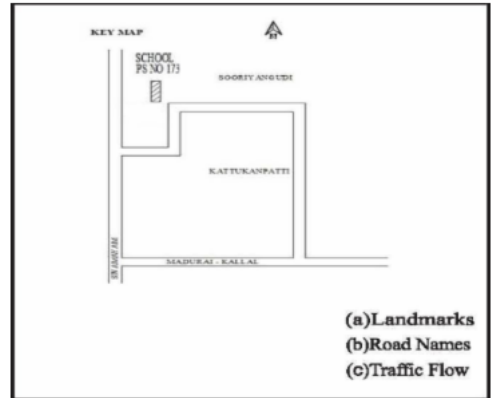

Cad View

Key MAP View