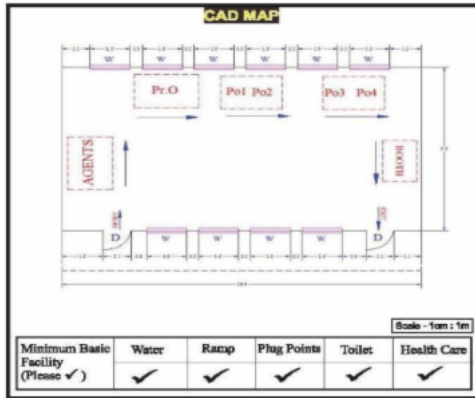

Cad View

Key MAP View