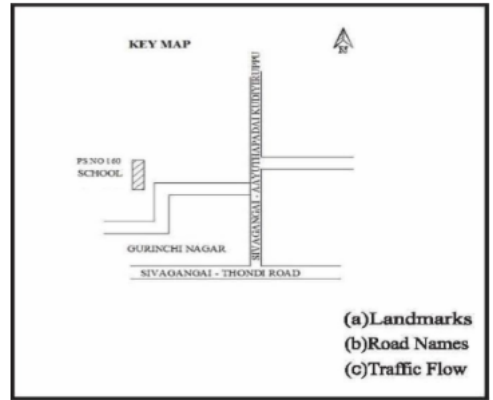

Key MAP View