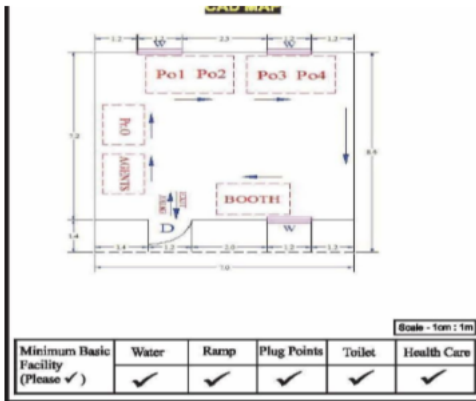

Cad View

Key MAP View