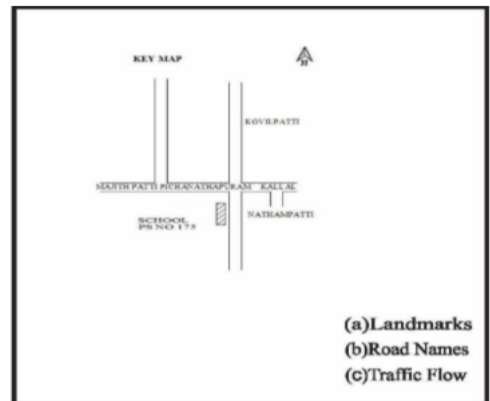

Cad View

Key MAP View