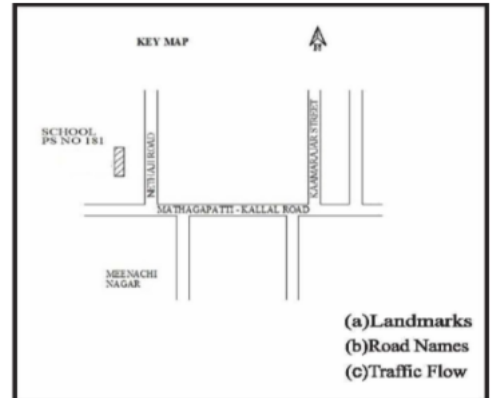

Key MAP View