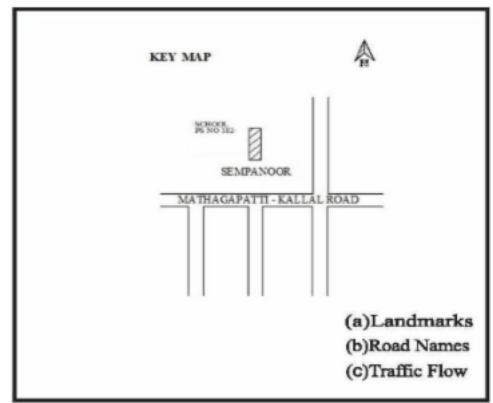

Key MAP View