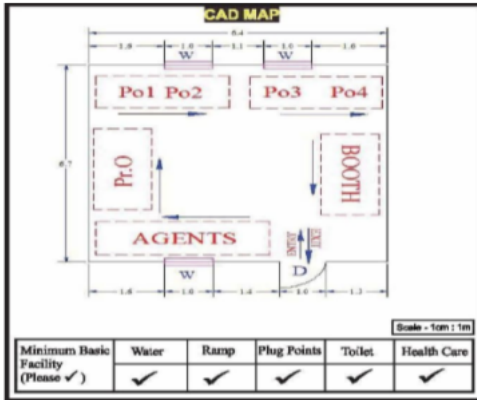

Cad View

Key MAP View