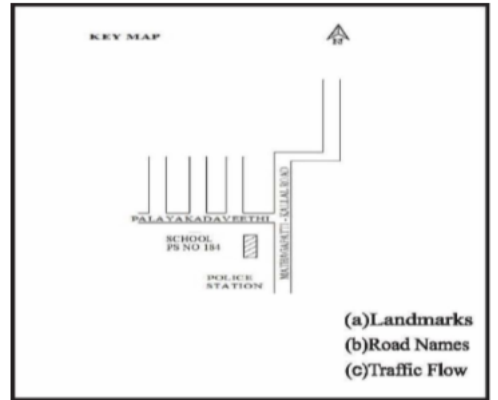

Cad View

Key MAP View