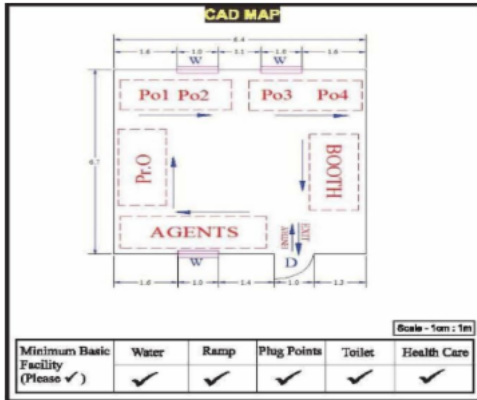

Cad View

Key MAP View