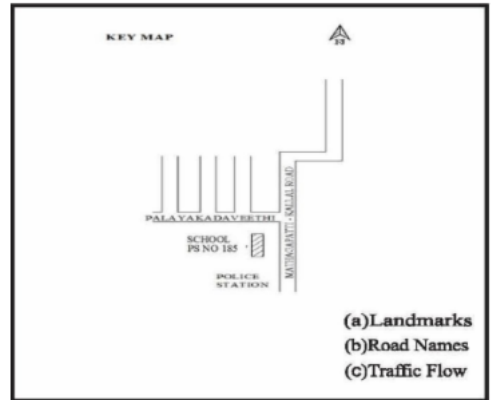

Cad View

Key MAP View