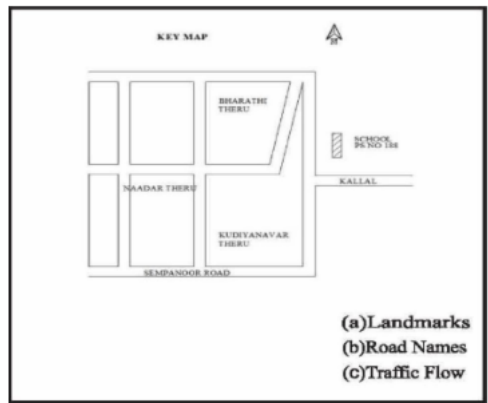

Cad View

Key MAP View