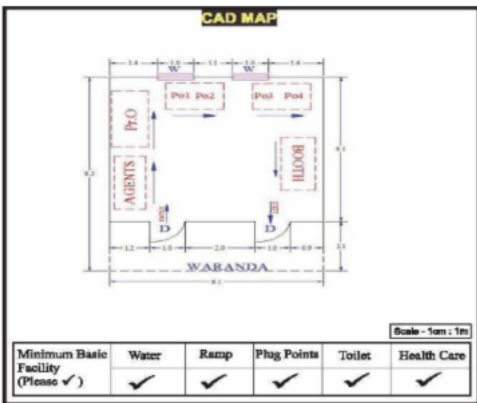

Cad View

Key MAP View