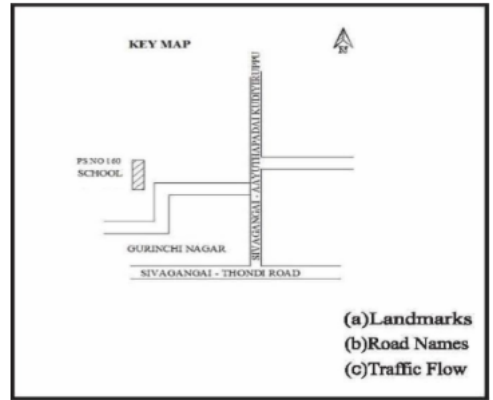

Google Map View

Polling Station Building Front View

Polling Station Front View

Cad View

Key MAP View

சட்டமன்றத் தொகுதியின் எண் மற்றும் பெயர் : 186-சிவகங்கை
பிரிவு எண் மற்றும் பெயர் 1-கல்லல்(வ.கி) வார்டு-3 இந்திரா நகர் தெற்கு