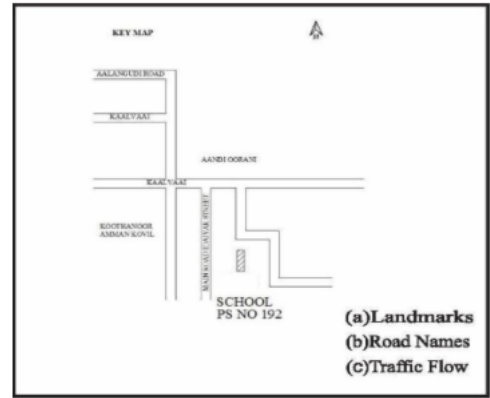

Cad View

Key MAP View