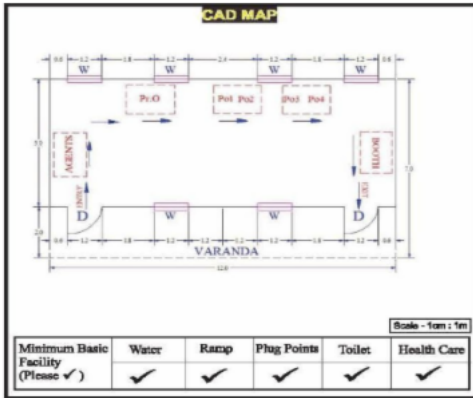

Cad View

Key MAP View