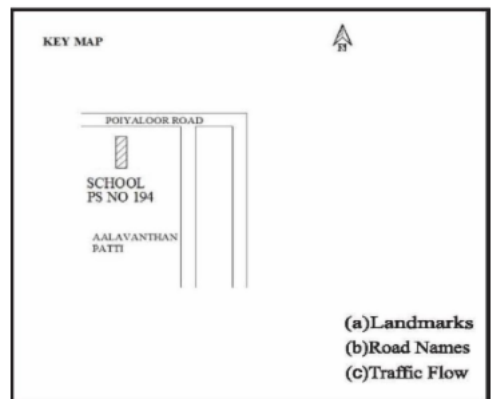

Cad View

Key MAP View