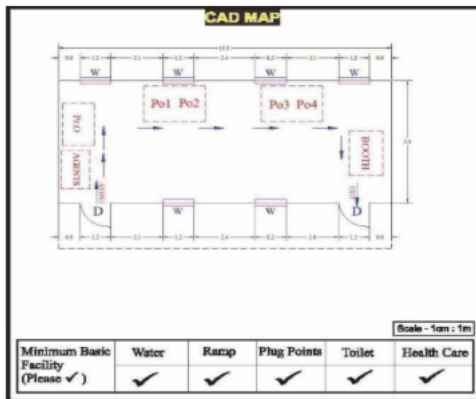

Cad View

Key MAP View