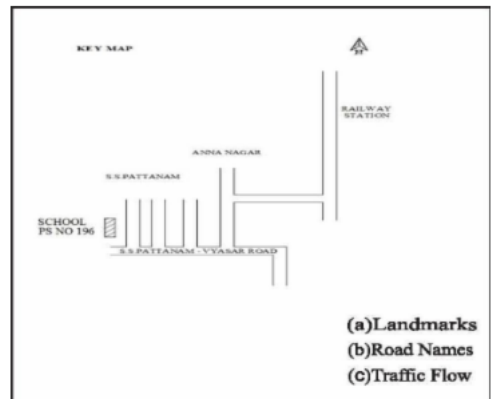

Cad View

Key MAP View