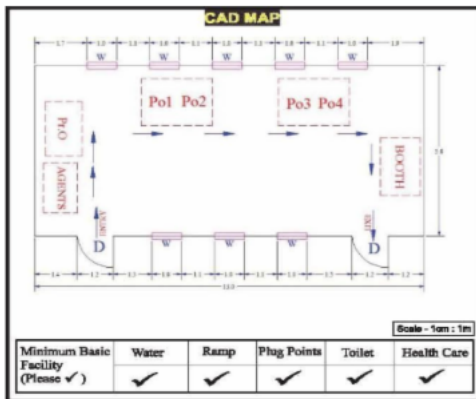

Cad View

Key MAP View